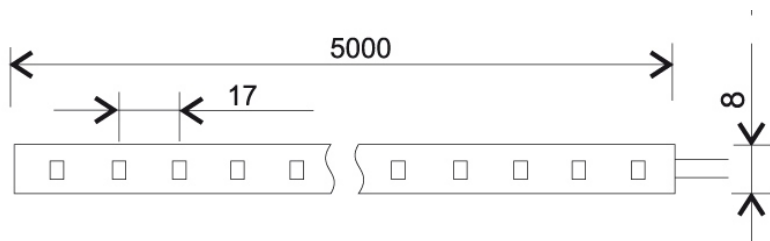

Светодиоды	Epistar SMD3528, 60 шт/м
Входное напряжение	12 В (постоянного напряжения)
Потребляемая мощность	4,8 Вт/м
Световой поток белого свечения	300 лм/м
Возможные цвета	Белый (3000К, 6000К), красный, желтый, зеленый, синий
Угол рассеивания	120°
Размер ленты	5000x8x2,2мм
Цвет основания ленты	Белый
Тип подложки	однослойная
Кратность резки	3 светодиода (50 мм)
Рекомендуемая длина при последовательном подключении	не более 10 м
Степень защиты	IP33 (для интерьера)
Температура эксплуатации	-40°C.. 60°C
Срок службы	>50 000 часов
Количество ленты в упаковке	5 м

Гибкая светодиодная лента на клеевой основе длиной 5 м. со светодиодами типа SMD3528. Лента поставляется в бобине. Возможна резка ленты на части кратно трем светодиодам в местах, маркированных для резки. Применяется для изготовления наружной рекламы, интерьерной рекламы: подсветка световых коробов, объемных букв; подсветка торгового и P.O.S. оборудования; световое оформление интерьеров и ландшафтов.

Светодиоды	Epistar SMD3528, 120 шт/м
Входное напряжение	12 В (постоянного напряжения)
Потребляемая мощность	9,6 Вт/м
Световой поток белого свечения	600 лм/м
Возможные цвета	Белый (3000К, 6000К), красный, желтый, зеленый, синий
Угол рассеивания	120°
Размер ленты	5000x8x2,2мм
Цвет основания ленты	Белый
Тип подложки	Двухслойная
Кратность резки	3 светодиода (25 мм)
Рекомендуемая длина при последовательном подключении	не более 5 м
Степень защиты	IP33 (для интерьера)
Температура эксплуатации	-40°С.. 60°С
Срок службы	>50 000 часов
Количество ленты в упаковке	5 м